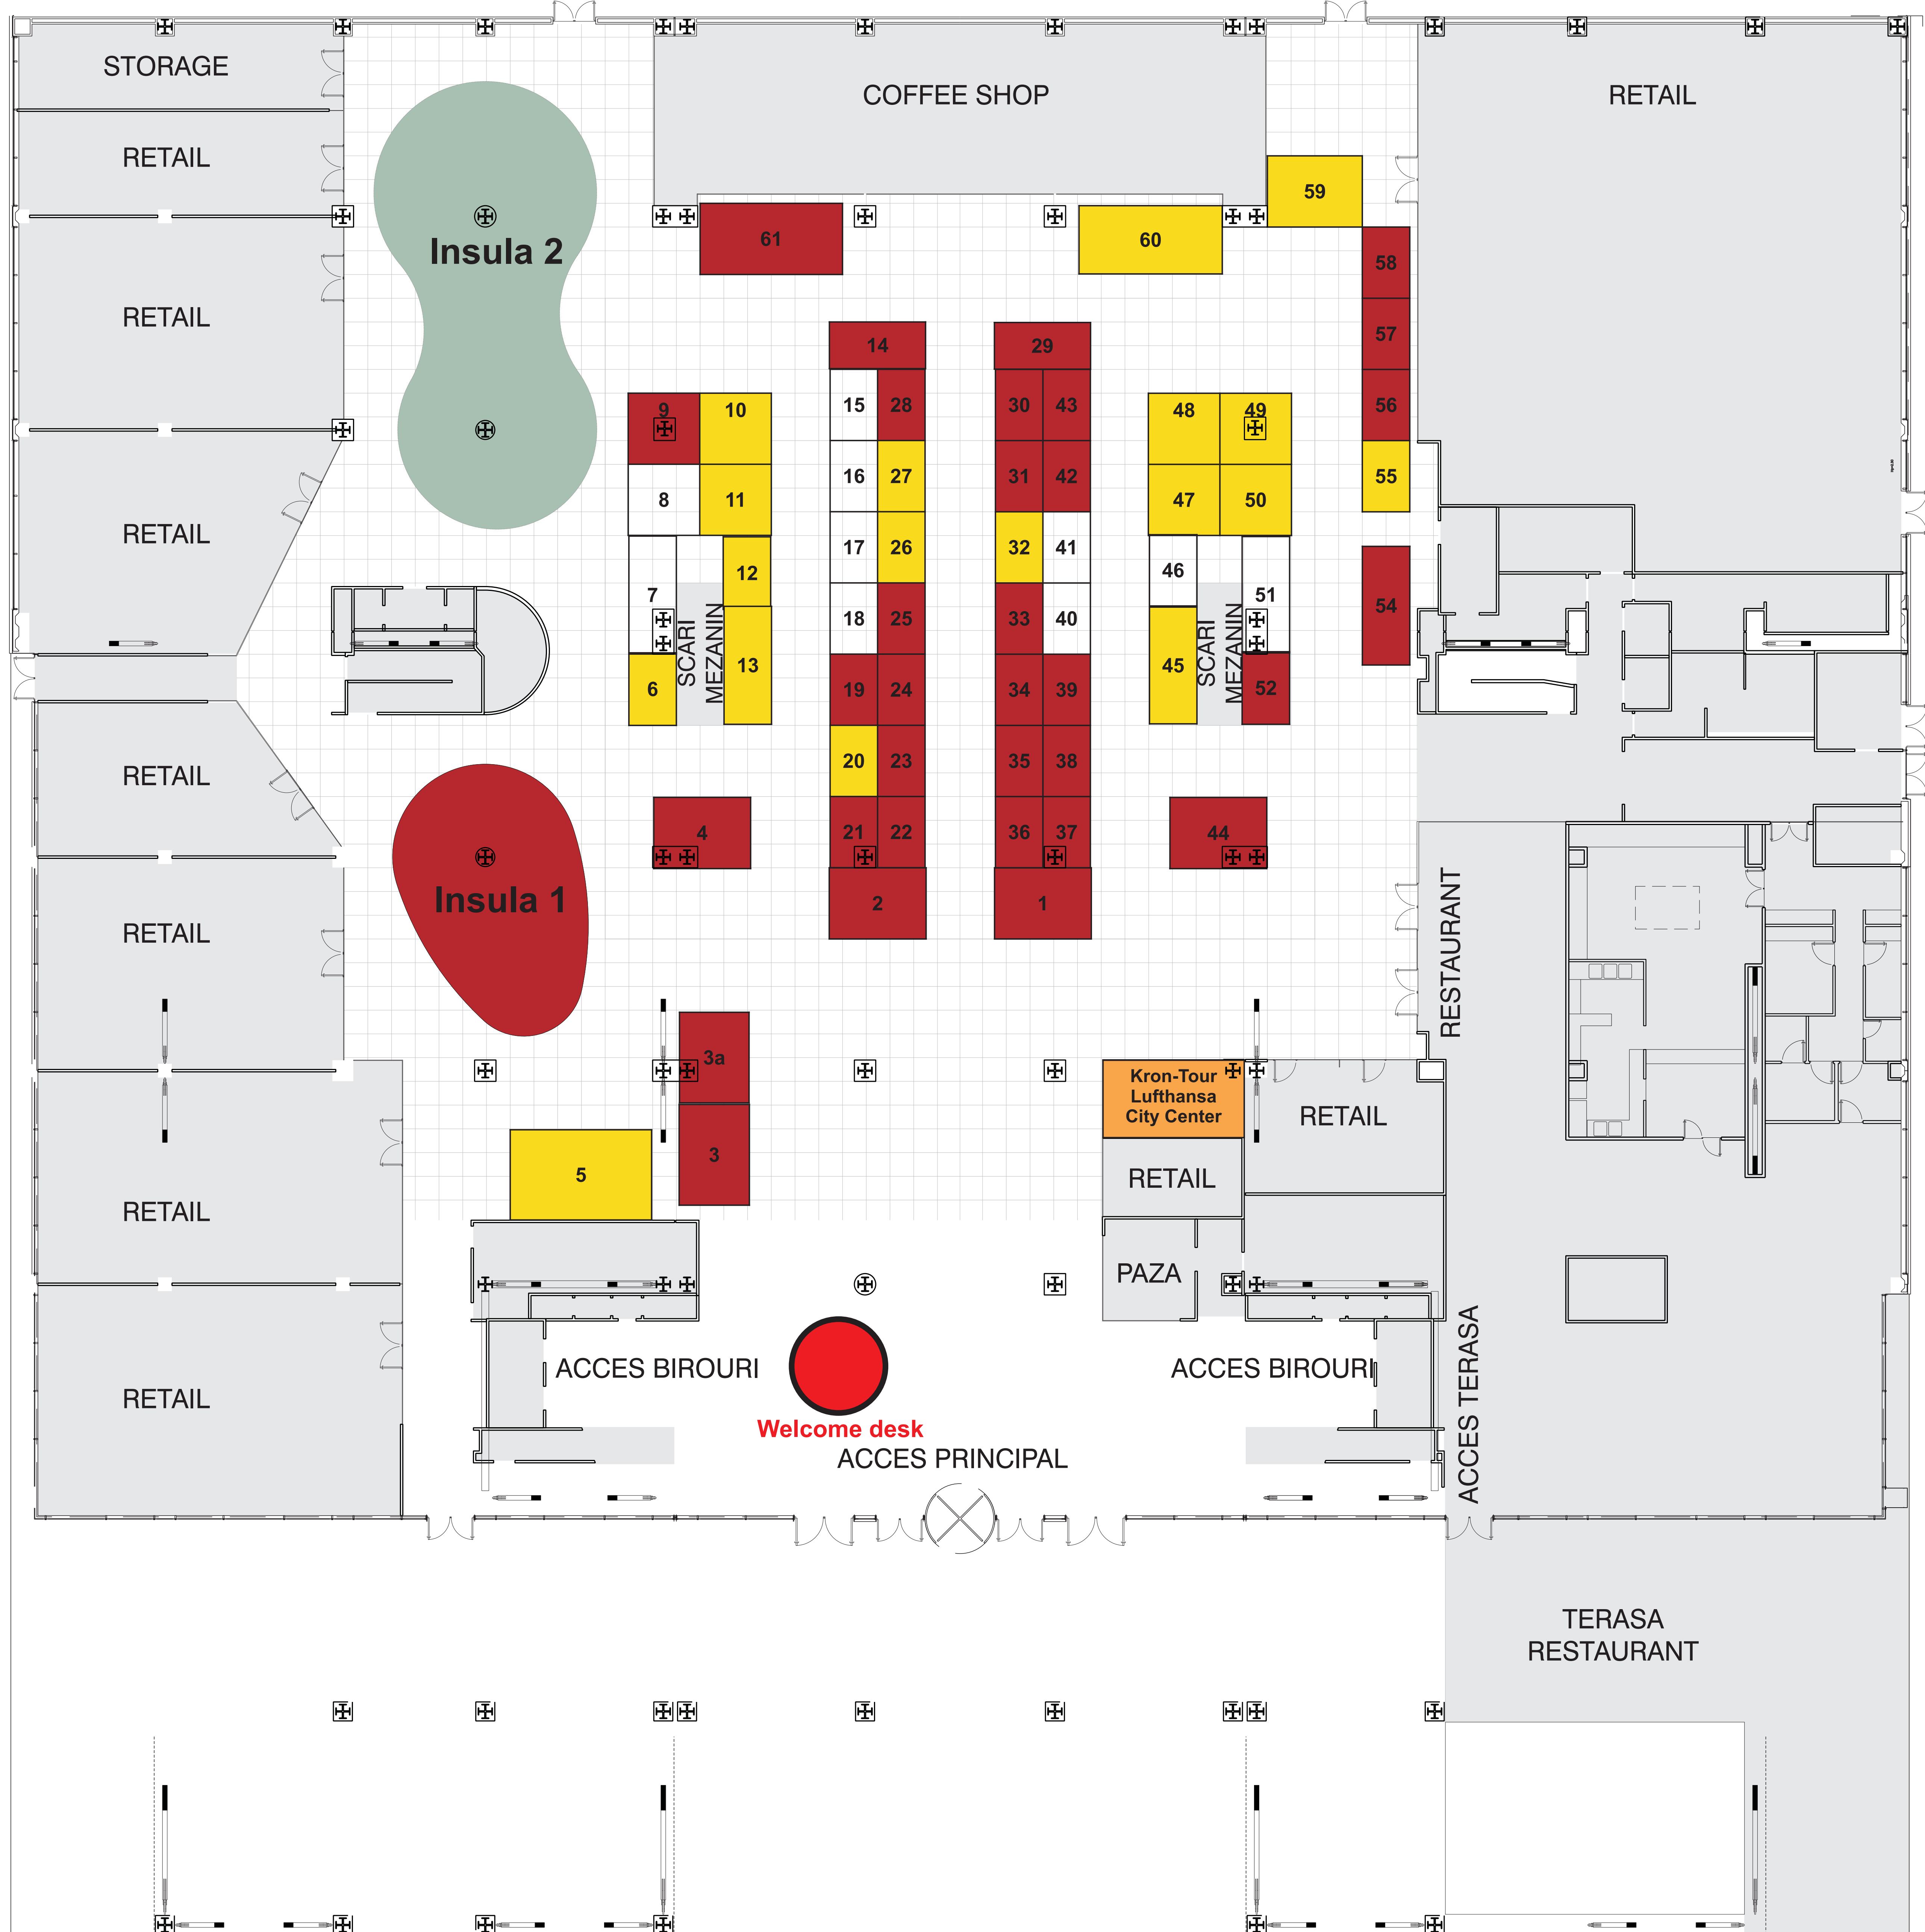

ORGANIGRAMA TTF 30 MARTIE-1 APRILIE 2012 BRASOV BUSINESS PARK

PARTER

- stand liber
- stand ocupat
- stand rezervat
- + stalpi

MEZANIN